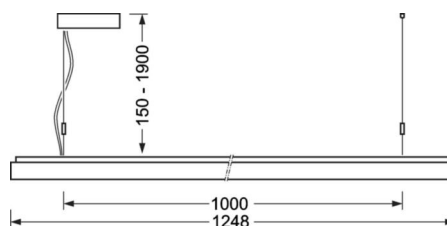

DEEP-LINK

<https://www.regiolux.de/ru/article/65723066175>

Ссылка	LED 5100lm 840
ηLB	100 %
Φ ↓/↑	67 % / 33 %
UGR поп./вдоль дисплей	16.0 / 16.3
	65° < 3000cd/m ²

Механика

цвет корпуса	серебристый/ белый алюминий RAL 9006
размеры (LxWxH/DxH)	1248mm x 239mm x 55mm
вес (нетто)	7.1kg
Вид монтажа	установка отдельных светильников на подвесе, маятниково-подвесные световые полосы

размеры

L	1248 mm	Длина
B	239 mm	Ширина
H	55 mm	Высота
A1	1000 mm	Расстояние между точками крепежа при одиночной установке
A2	1123 mm	Расстояние между точками крепежа, 1-й светильник световой полосы
A3	1248 mm	Расстояние между точками крепежа между светильниками в световой п
P min	150 mm	Минимальная длина подвеса
P max	1900 mm	Максимальная длина подвеса