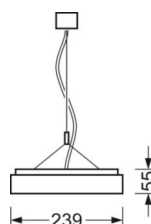

маятниково-подвесной светильник/светильник с запиткой для световых полоса - рассеиватель микропризматический - прямой и отраженный свет

Корпус из стального листа с порошковым напылением, прямоугольное сечение; Цвет корпуса серебристый/ белый алюминий RAL 9006; Равномерный прямой и отраженный свет для освещения рабочих мест за дисплеем по норме DIN-EN 12464-1; защита от слепящих лучей благодаря стеклу с микропризматическим рельефом со специальной техникой "Multilayer" и светоуправляющей фольгой; Подключение к электросети через встроенный прозрачный присоединительный провод 5x0,75мм² длиной 1900мм. На концах удалена оболочка. В поставку включен укомплектованный набор для маятникового подвеса с возможностью настройки высоты.

DEEP-LINK

<https://www.regiolux.de/ru/article/65723066175>

Ссылка	LED 5100lm 840
ηLB	100 %
Φ ↓/↑	67 % / 33 %
UGR поп./вдоль дисплей	16.0 / 16.3
	65° < 3000cd/m ²

Механика

цвет корпуса	серебристый/ белый алюминий RAL 9006
размеры (LxWxH/DxH)	1248mm x 239mm x 55mm
вес (нетто)	7.1kg
Вид монтажа	установка отдельных светильников на подвесе, маятниково-подвесные световые полосы

размеры

L	1248 mm	Длина
B	239 mm	Ширина
H	55 mm	Высота
A1	1000 mm	Расстояние между точками крепежа при одиночной установке
A2	1123 mm	Расстояние между точками крепежа, 1-й светильник световой полосы
A3	1248 mm	Расстояние между точками крепежа между светильниками в световой п
P min	150 mm	Минимальная длина подвеса
P max	1900 mm	Максимальная длина подвеса